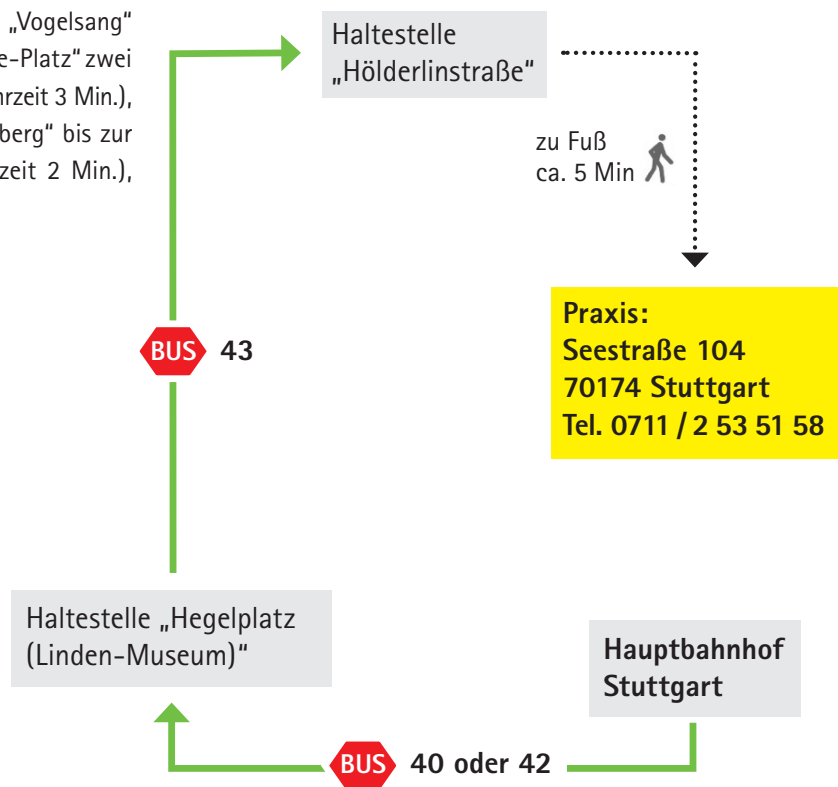

So finden Sie unsere neue Adresse: Seestraße 104, 70174 Stuttgart

Anfahrt mit dem Bus

Ab Hauptbahnhof

Vom Hauptbahnhof mit **Bus Nr. 40** Richtung „Vogelsang“ oder mit **Bus Nr. 42** Richtung „Erwin-Schoettle-Platz“ zwei Haltestellen „Hegelplatz (Linden-Museum)“ (Fahrzeit 3 Min.), umsteigen in **Bus Nr. 43** in Richtung „Killesberg“ bis zur nächsten Haltestelle „Hölderlinstraße“ (Fahrzeit 2 Min.), ca. 5 Min. Fußweg zur Praxis (500 m).